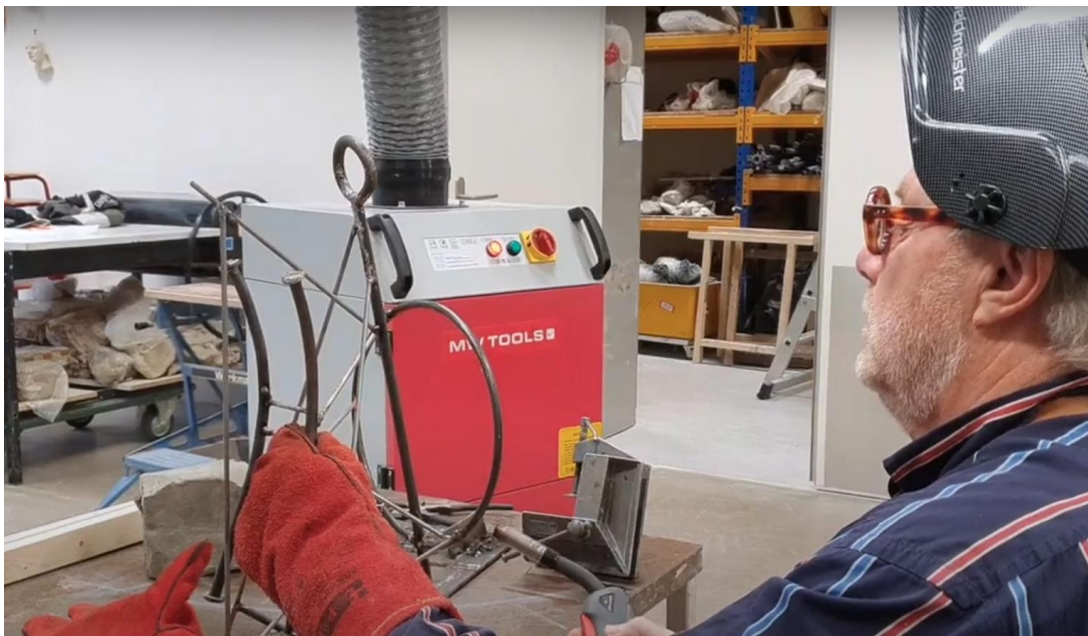

Wel doorlopen we samen het artistieke proces. Allereerst maken we een schets op papier of met boetseerwas en klei om het idee samen met de leraar te kunnen bespreken en bekijken wat de cursist uiteindelijk in staal wil gaan maken en wat de mogelijkheden zijn.

De cursist kan ook met zgn. “ready-mades” aan de gang. Gevonden stukken compileren en er een abstract beeld van vormen. Een combinatie van staal en andere materialen levert ook bijzonder fraaie beelden op!