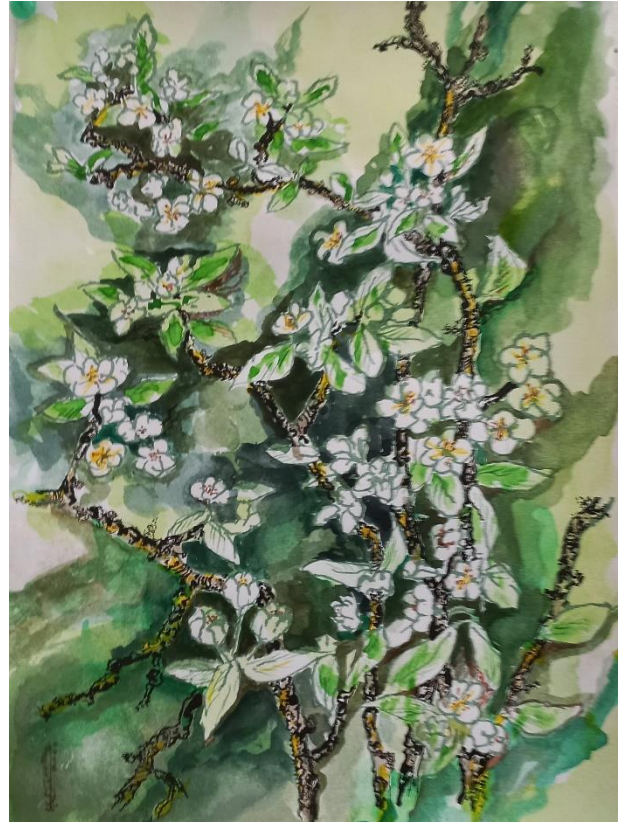

Redactie Nieuwsbrief Perspectief
niewsbrievenperspectief@gmail.com